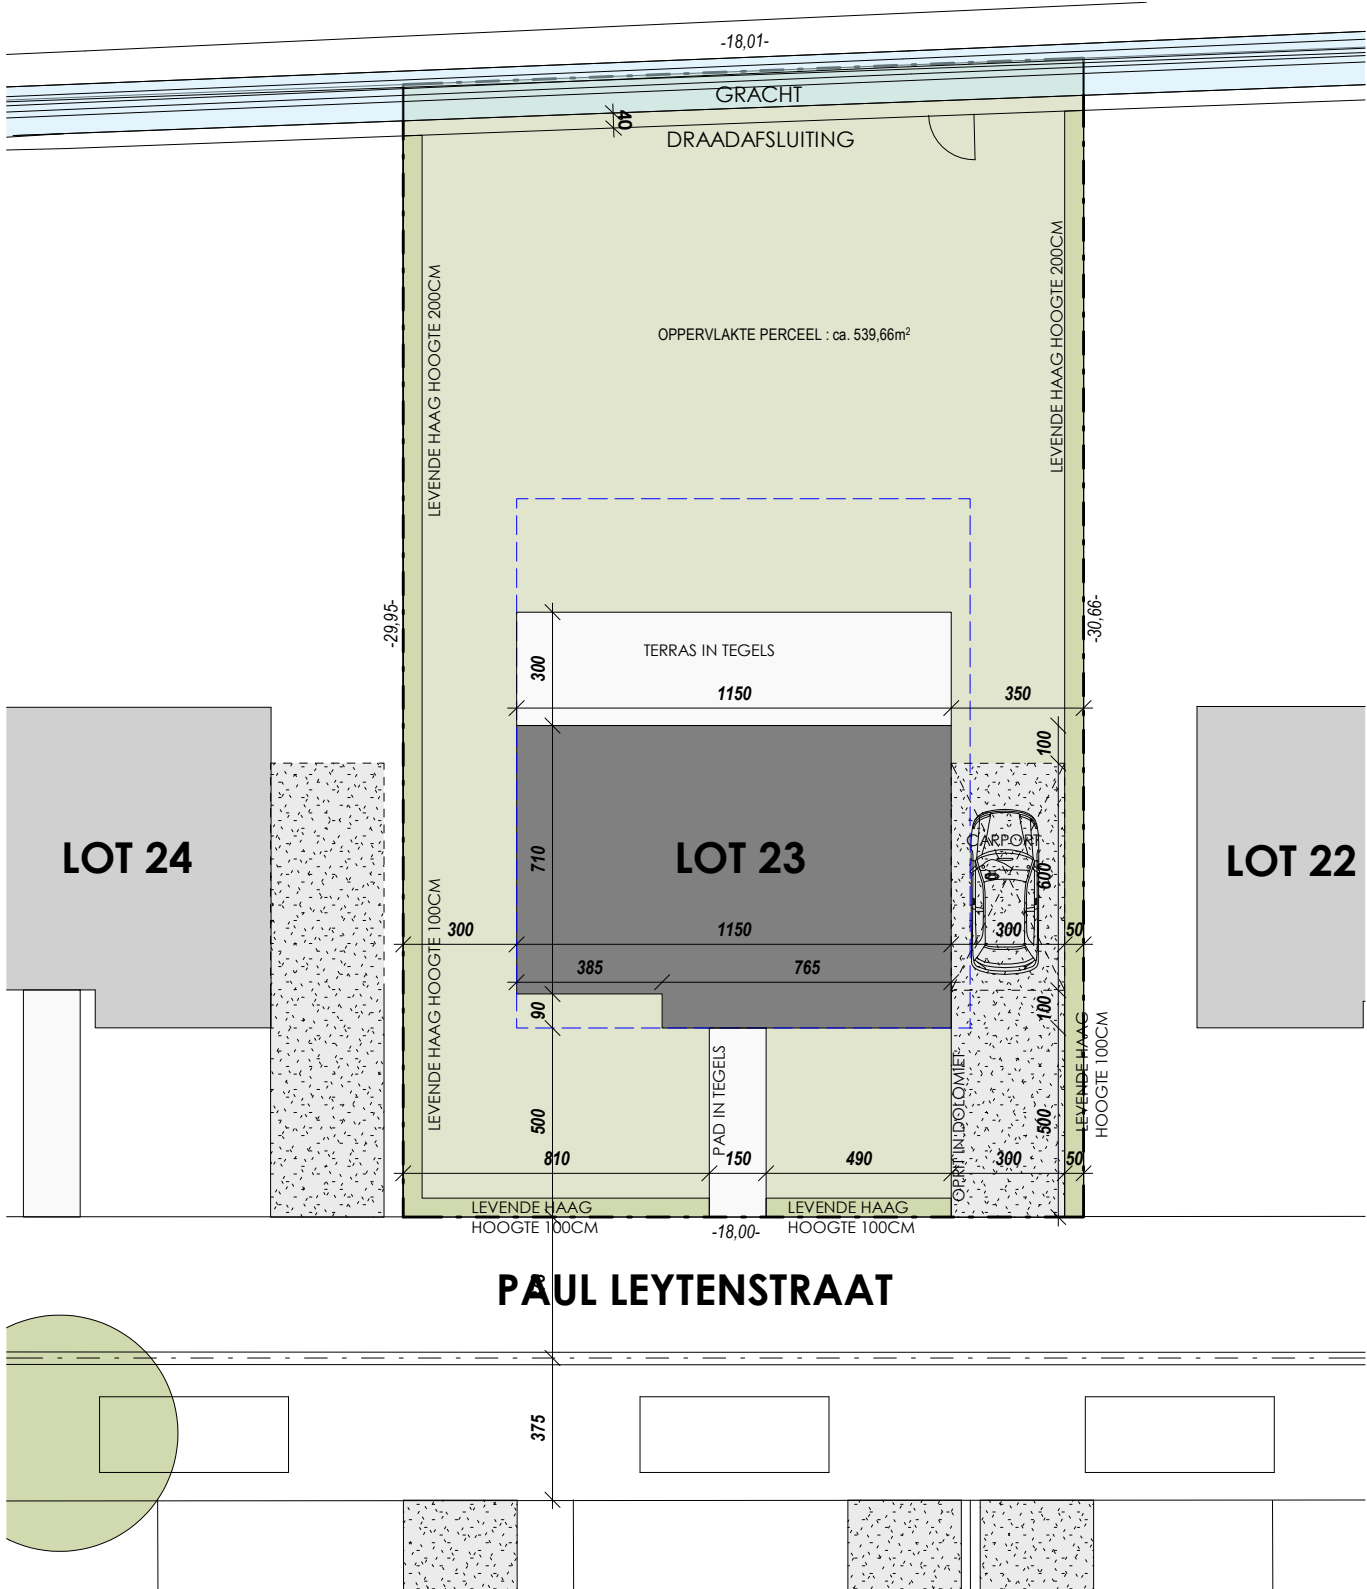

VERKAVELING POESELE - POEKESTRAAT

Opp. grond :539,66 m²

INPLANTINGSPLAN
LOT 23

berkeinararchitects

0 1 2 3 4 5m

Constructis NV - Member of C-Nest Groep
 Kweekstraat 13, 8770 Ingelmunster
 TEL 056 66 59 45
 www.cnest.be

VERKAVELING POESELE - POEKESTRAAT

Opp. :88.54 m²

Opp. grond :539,66 m²

GRONDPLAN LOT 23

berkeinarchitects

SCHAALBALK

Constructis NV - Member of C-Nest Groep
 Kweekstraat 13, 8770 Ingelmunster
 TEL 056 66 59 45
 www.cnest.be