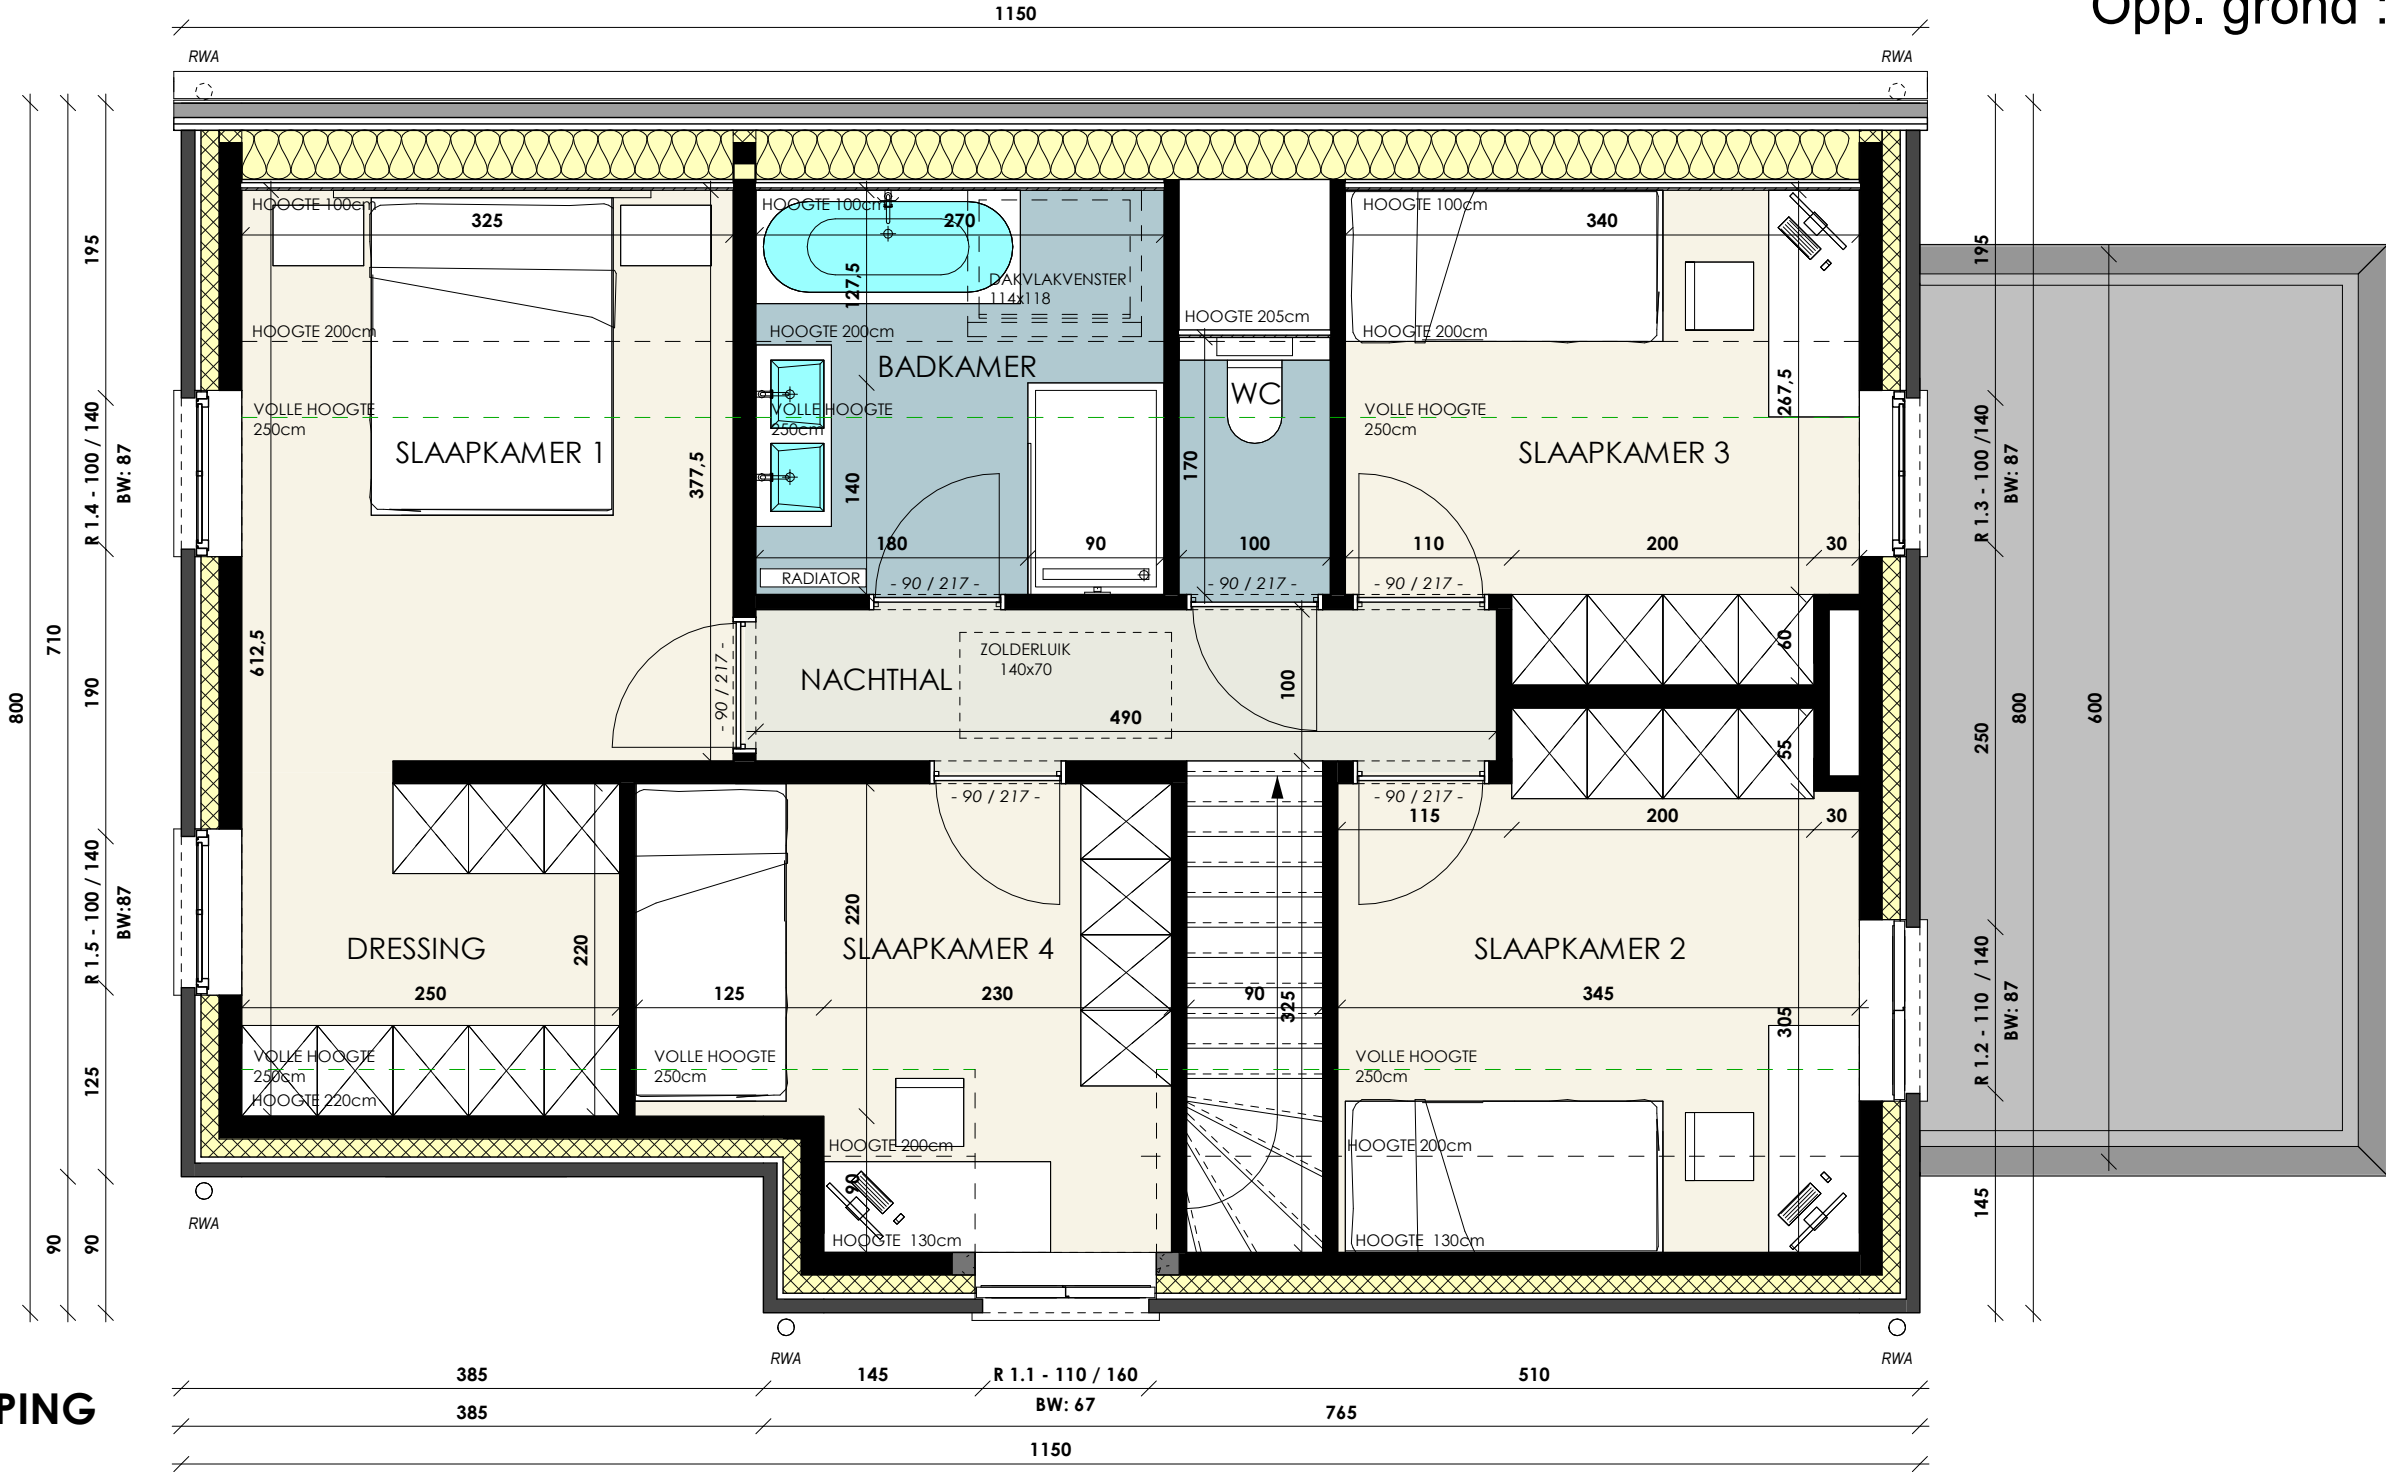

VERKAVELING POESELE - POEKESTRAAT

Opp. :81.91 m²

Opp. grond :539,66 m²

berkeinarchitects

SCHAALBALK

Constructis NV - Member of C-Nest Groep
Kweekstraat 13, 8770 Ingelmunster
TEL 056 66 59 45
www.cnest.be