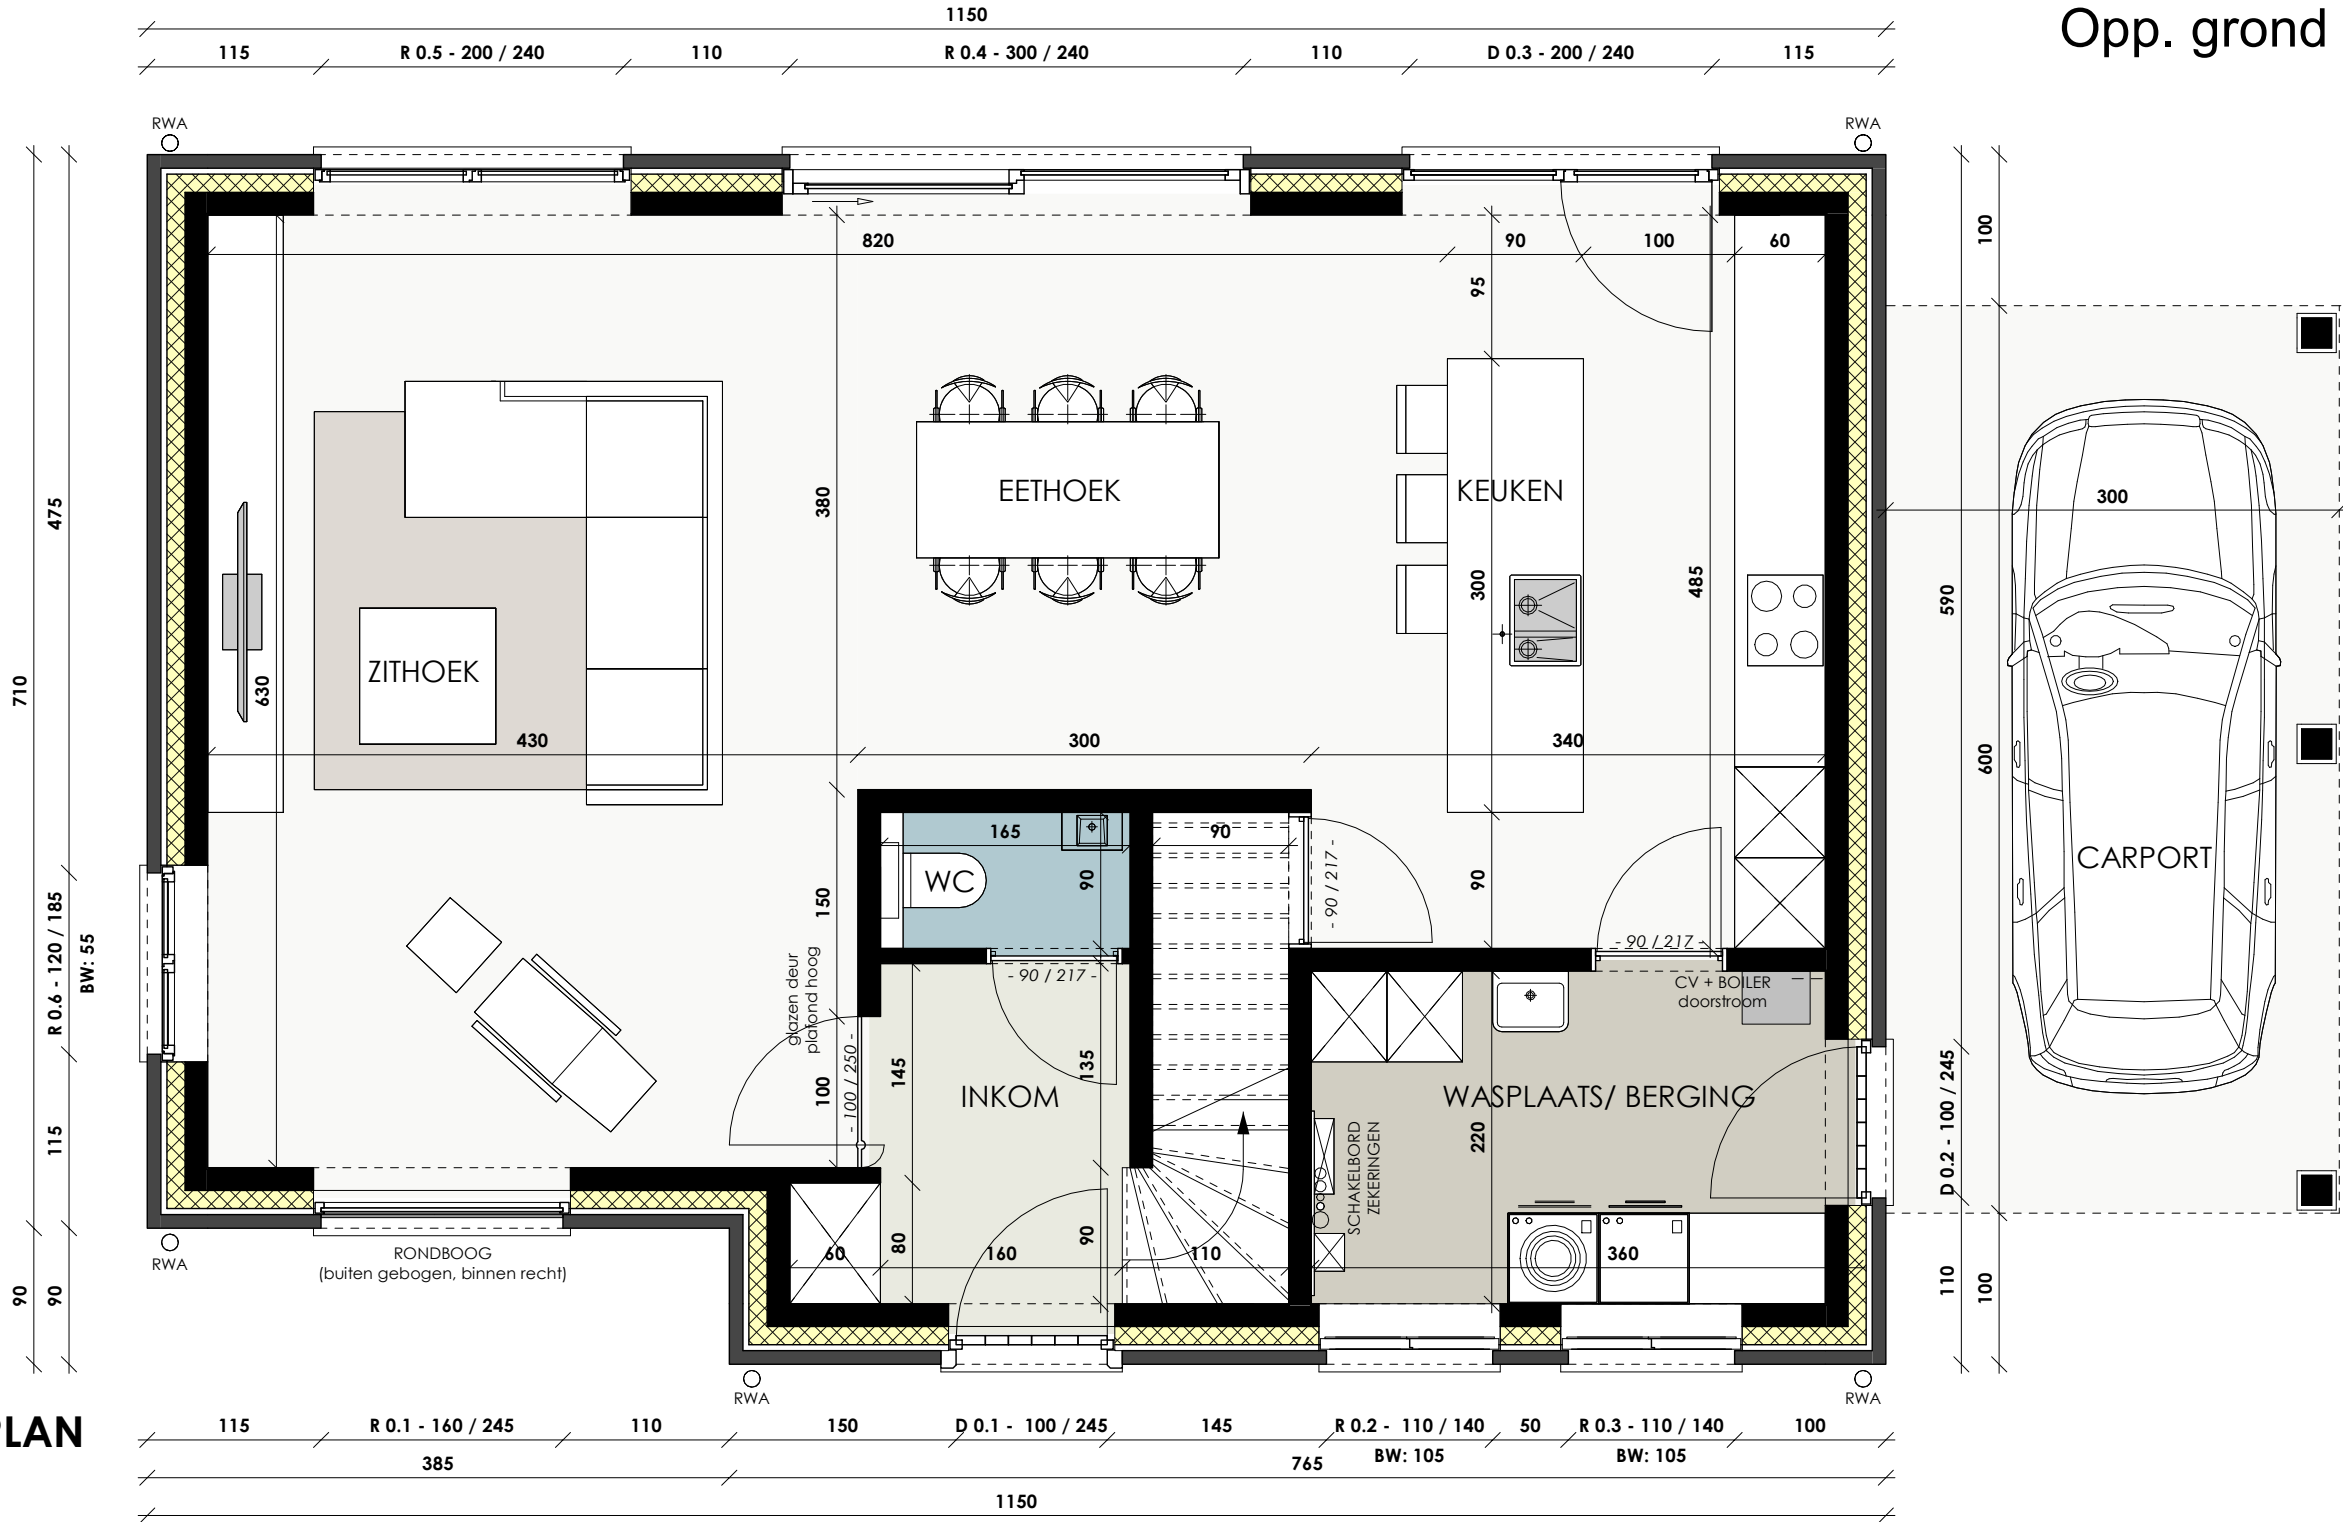

VERKAVELING POESELE - POEKESTRAAT

Opp. :88.54 m²

Opp. grond :539,66 m²

GRONDPLAN LOT 23

berkeinarchitects

SCHAALBALK

Constructis NV - Member of C-Nest Groep
 Kweekstraat 13, 8770 Ingelmunster
 TEL 056 66 59 45
 www.cnest.be