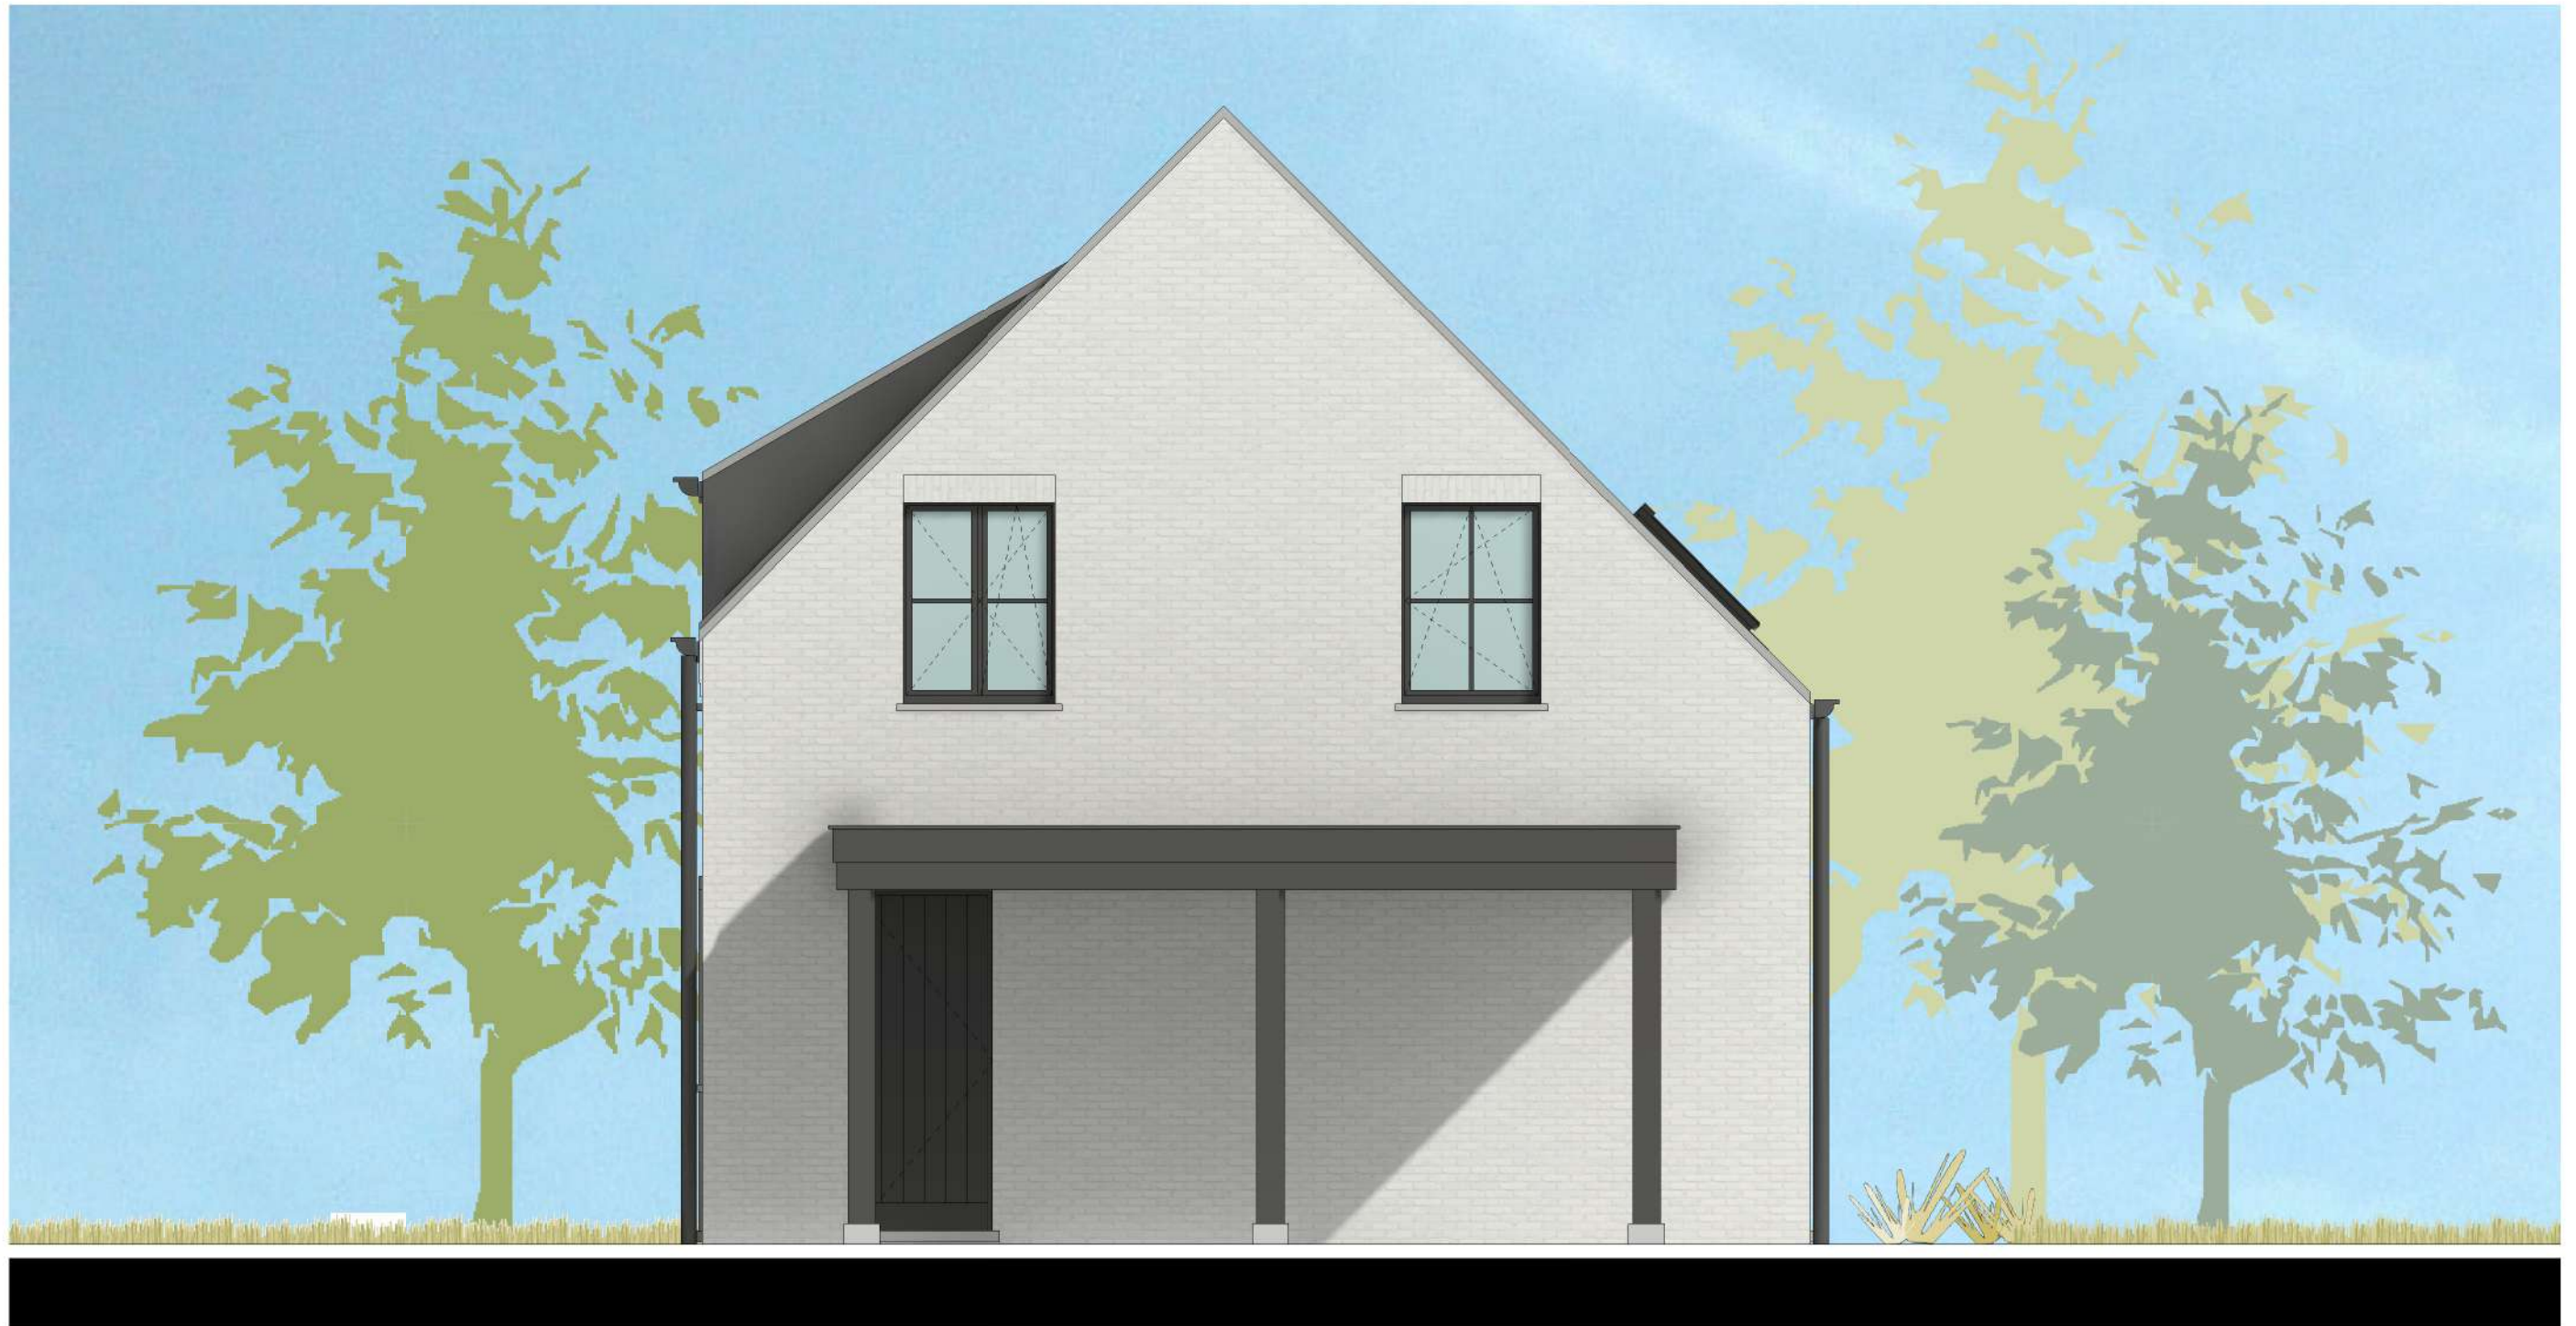

VERKAVELING POESELE - POEKESTRAAT

RECHTERZIJGEVEL
LOT 23

berkeinarchitects

SCHAALBALK

C-NEST
GROEP
VASTGOEDONTWIKKELING

Constructis NV - Member of C-Nest Groep
Kweekstraat 13, 8770 Ingelmunster
TEL 056 66 59 45
www.cnest.be